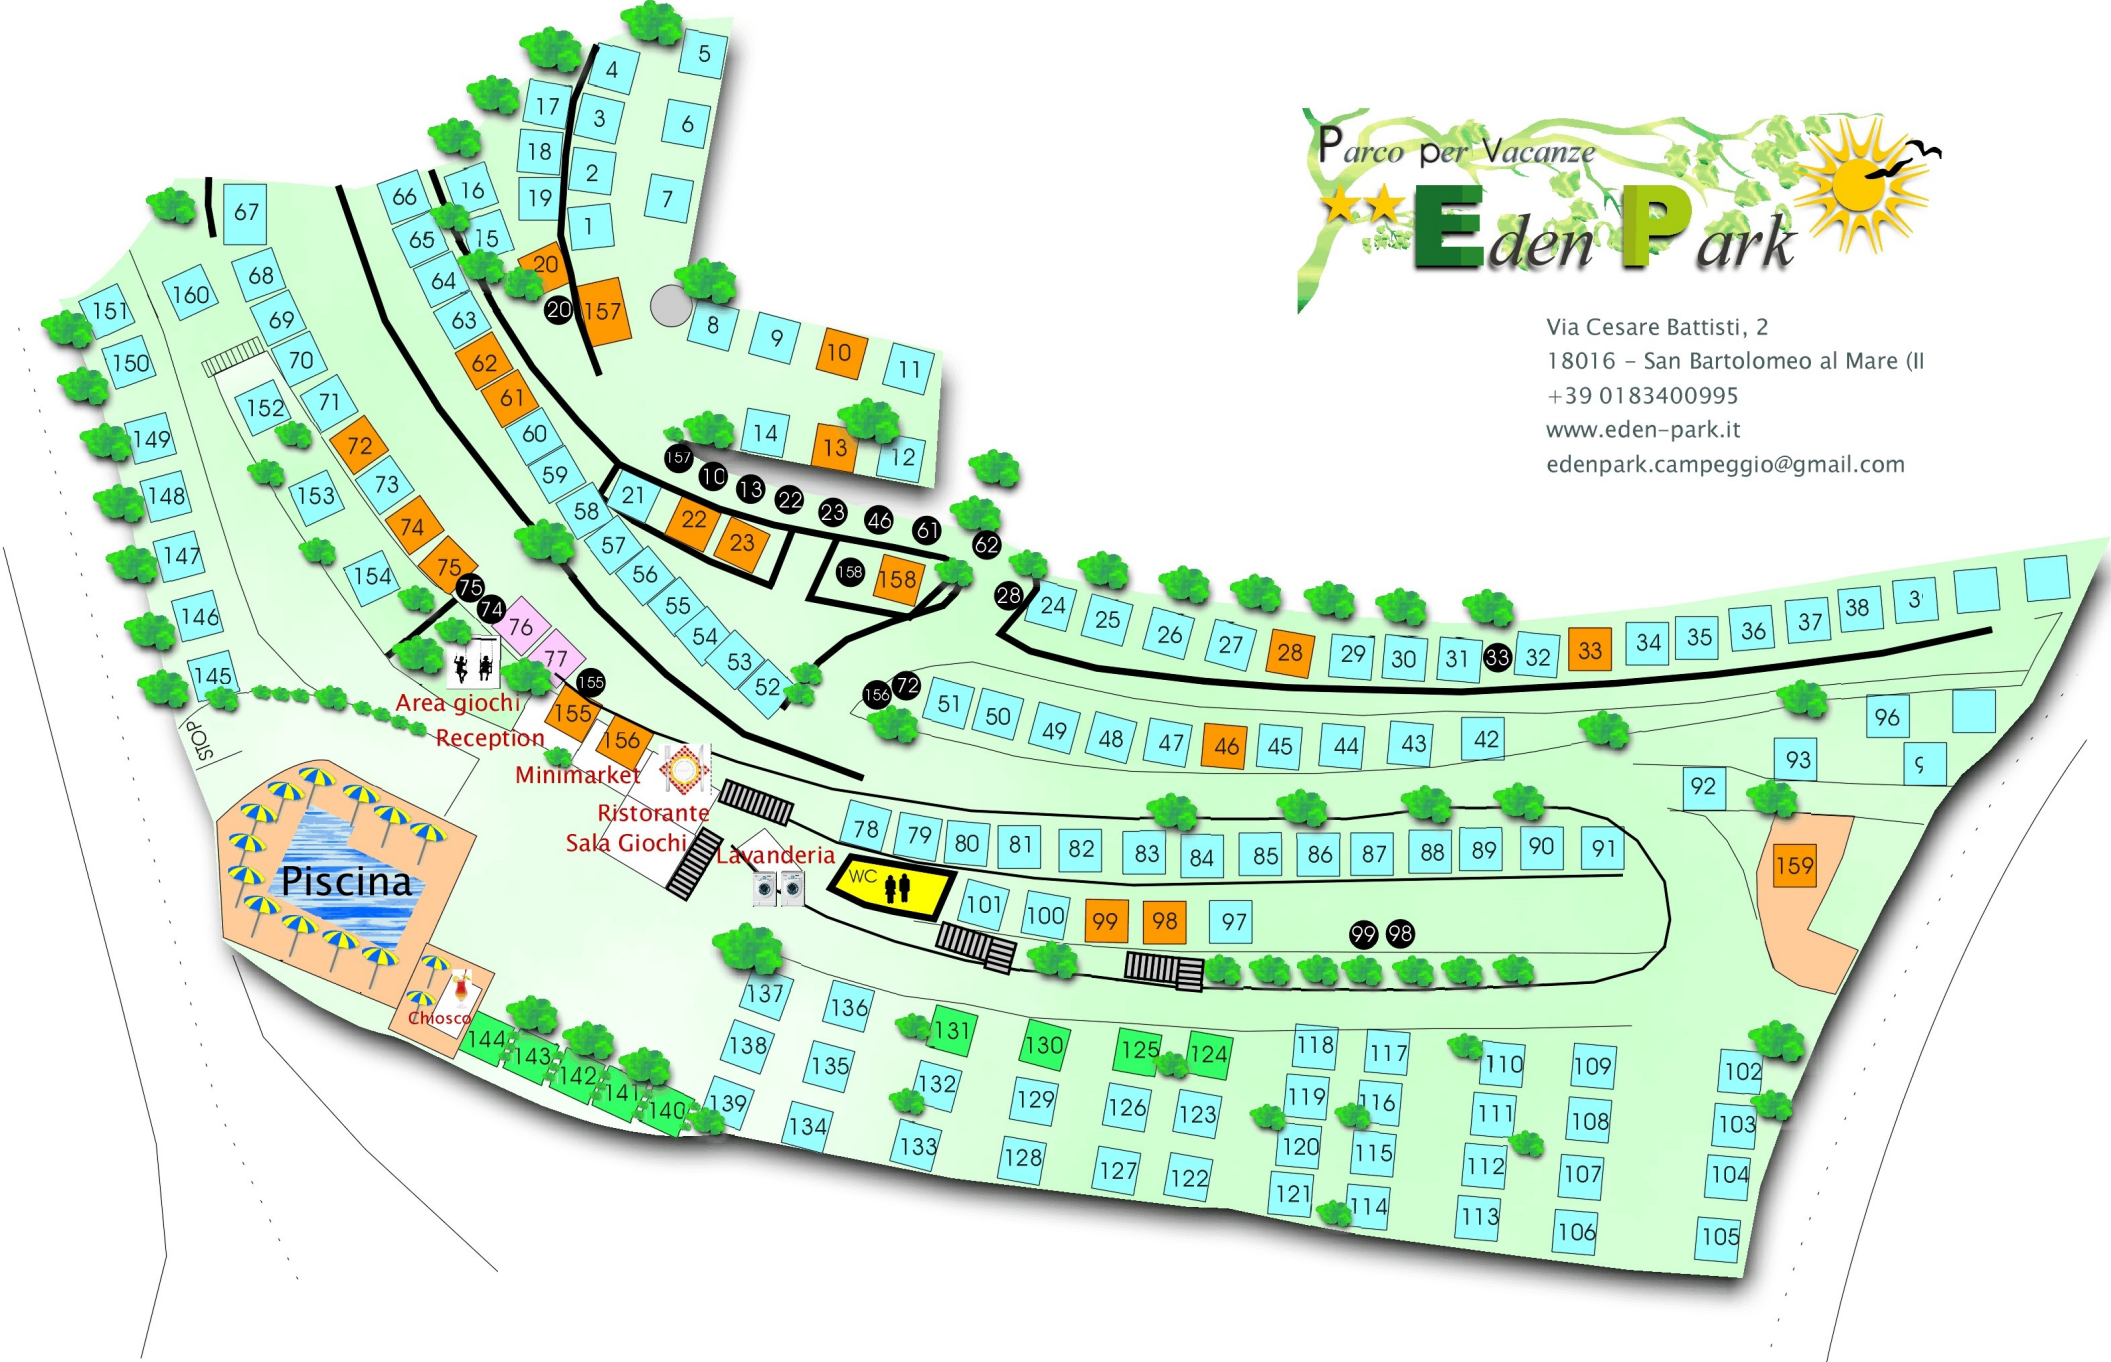

Via Cesare Battisti, 2
 18016 – San Bartolomeo al Mare (II)
 +39 0183400995
 www.eden-park.it
 edenpark.campeggio@gmail.com

- Bungalow – Appartamenti
- Piazzole Tenda
- Piazzole Camper
- Posti auto riservati a bungalow